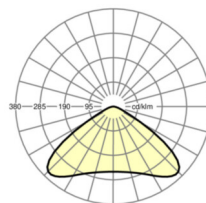

TECHNIKA ŚWIETLNA

Wyposażenie	LED, współczynnik oddawania barw/kolor światła CRI ≥ 80 / 4000K
Tolerancja koloru (MacAdam)	5SDCM
Bezpieczeństwo fotobiologiczne (Oprawa)	RG1
Nominalny strumień świetlny	11953lm
Trwałość LED	50000h L80/B10 (Tq 50°C)
Wydajność oprawy	149lm/W
Kąt rozsyłu światła	115°
UGR pop./pod.	30.3 / 30.3

Odnosnik	LED 12000lm 840
ηLB	100 %
Φ ↓/↑	100 % / 0 %
UGR pop./pod.	30.3 / 30.3

Wymiary

H	185 mm	Wysokość
D	280 mm	Średnica