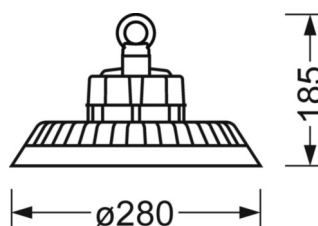

Oprawa halowa - Optyka soczewkowa LED - bezpośredni szerokostrumieniowy - IP 65

Korpus z aluminiowego odlewu ciśnieniowego, malowany proszkowo na czarno, na tylnej stronie korpusu wbudowana śruba oczkowa do zawieszenia zwieszakowego. Kolor korpusu czarny; Bezpośredni szerokostrumieniowy rozsył światła za pomocą optyki soczewkowej LED; z przezroczystą osłoną z poliwęglanu. Wbudowany i wymienny sterownik. Przyłącze elektryczne poprzez przewód połączeniowy o długości 0,3 m, 3x1,0 mm².

TECHNIKA ŚWIETLNA

Wyposażenie	LED, współczynnik oddawania barw/kolor światła CRI ≥ 80 / 4000K
Tolerancja koloru (MacAdam)	5SDCM
Bezpieczeństwo fotobiologiczne (Oprawa)	RG1
Nominalny strumień świetlny	11953lm
Trwałość LED	50000h L80/B10 (Tq 50°C)
Wydajność oprawy	149lm/W
Kąt rozsyłu światła	115°
UGR pop./pod.	30.3 / 30.3

MECHANIKA

Kolor obudowy	czarny
Wymiary (DxSzxW/ŚrxW)	280mm x 185mm
Masa (netto)	3.1kg
Rodzaj montażu	Montaż pojedynczy zwieszakowy, Pojedyncza instalacja sufitowa

DEEP-LINK

<https://www.regiolux.de/pl/article/37362014124>

Odnosnik	LED 12000lm 840
ηLB	100 %
Φ ↓/↑	100 % / 0 %
UGR pop./pod.	30.3 / 30.3

Wymiary

H	185 mm	Wysokość
D	280 mm	Średnica